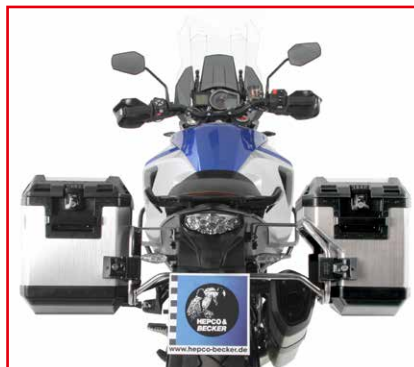

KTM 1290 SUPER ADVENTURE

++NEU++NEU++NEU++

XPLORER CUTOUT SET

Xplorer Cutout Set	Edelstahl
Art.Nr.: 6517533 00 22-00-40	VK: 1099,00 €
voraussichtl. Liefertermin:	KW 10

Set bestehend aus: Edelstahlträger mit ausgesparten Xplorer Cutout 37 und Xplorer Cutout 40 Koffern (37 Liter und 40 Liter Koffer).

Weitere Produkte:

1	Alurack	schwarz
	Art.Nr.: 6507533 01 01	VK: 125,00 €
	Lieferbar	
2	Motorschutzplatte	Aluminium
	Art.Nr.: 8107533 00 09	VK: 242,50 €
	Lieferbar	
3	Lampenschutzgitter	schwarz
	Art.Nr.: 7007533 00 01	VK: 84,50 €
	Lieferbar	
	Griffschutz	schwarz
	Art.Nr.: 1207533-01	VK: 125,00 €
	Lieferbar	
4	Tankring	Edelstahl
	Art.Nr.: 506003 - 6	VK: 41,90 €
	Lieferbar	