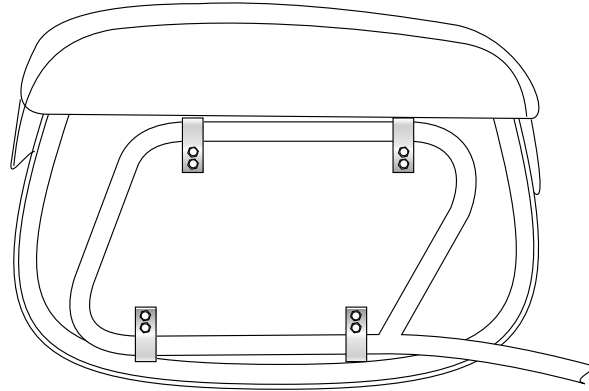

DE INHALT
GB CONTENTS

8	Sechskantschrauben M6 x 16
8	selbstsichernde Muttern M6
4	Haltekrallen
4	Gegenlaschen
für einige Modelle:	
1	Bohrschablone
8	Hexagon bolt M6 x 16
8	self-lock nut M6
4	retaining plate
4	shackles
for special models:	
1	drilling pattern

Montagebeispiel Haltekrallen
Example for the positions of the retaining plates