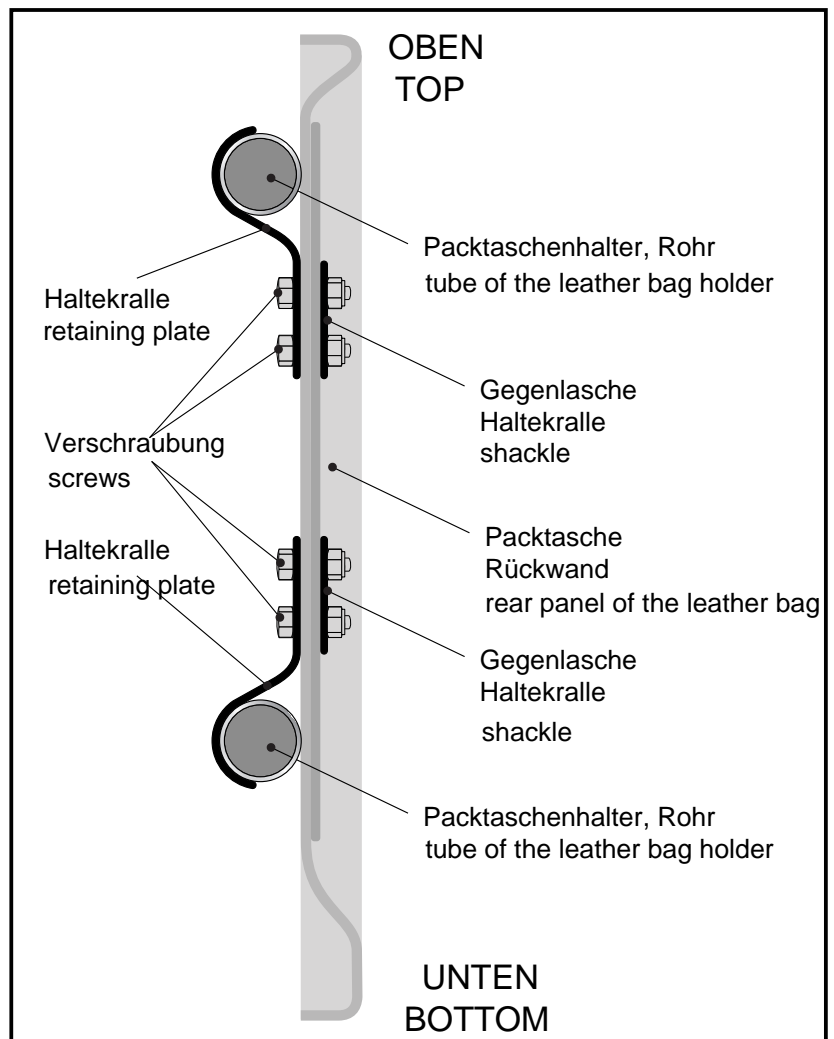

Festmontage Kit für Leder-Satteltaschen Fastening kit for leather bags

Artikel Nr.: / Item-no.:

700429 schwarz/black

DE INHALT
GB CONTENTS

- | | |
|---------------------|----------------------------|
| 8 | Sechskantschrauben M6 x 16 |
| 8 | selbstsichernde Muttern M6 |
| 4 | Haltekrallen |
| 4 | Gegenlaschen |
| für einige Modelle: | |
| 1 | Bohrschablone |
| | |
| 8 | Hexagon bolt M6 x 16 |
| 8 | self-lock nut M6 |
| 4 | retaining plate |
| 4 | shackles |
| for special models: | |
| 1 | drilling pattern |

Montagebeispiel Haltekrallen
Example for the positions of the retaining plates

DE MONTAGEANLEITUNG
GB MOUNTING INSTRUCTIONS

Hepco & Becker GmbH
An der Steinmauer 6
D-66955 Pirmasens
Germany

Tel.: +49 (0)6331 - 1453 - 100
Fax: +49 (0)6331 - 1453 - 120
eMail: vertrieb@hepco-becker.de
www.hepco-becker.de